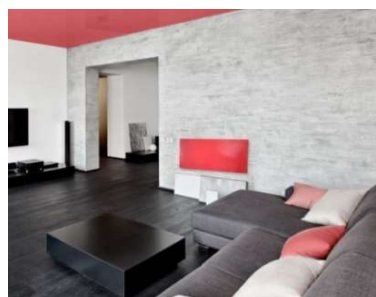

*Univerzal - IR grijaći panel zajedno s kablom

**Zatvarači i ukrasne spojnice za zidnu grijaću traku niso dio cijene i trebaju, da se kupe pojedino.

UDEN-S dizajn IR grijaći paneli

Model	Tip	Snaga, W	Dimenzije zajedno sa montažo	Jedinica	Informativna cijena (HRK)	
					Standard	Univerzal *
"Classic" Line						
UDEN-700	zidni	585-682	978/475/35	kom	1600	1650
UDEN-500	zidni	405-472	800/475/35	kom	1500	1550
UDEN-500 P	stropni	450-525	594/594/35	kom	1500	1550
UDEN-500 K	zidni	405-472	594/594/35	kom	1500	1550
UDEN-500 D	zidni	405-472	975/350/35	kom	1500	-
UDEN-300	zidni	288-336	975/240/35	kom	950	1000
UDEN-250	zidni	207-241	975/163/35	kom	800	850
UDEN-200	zidna grijaća traka	180-210	998/130/35	kom	600	-
UDEN-150		135-157	750/130/35	kom	500	-
UDEN-100		90-105	498/130/35	kom	400	-
Crocodile Skin Texture Painting						
UDEN-200	zidna grijaća traka	180-210	998/130/35	kom	600	-
UDEN-150		135-157	750/130/35	kom	500	-
UDEN-100		90-105	498/130/35	kom	400	-
"Allegro" Line, UDEN-700						
Amaranth	zidni	585-682	978/475/35	kom	1600	1650
Anthracite						
Beryl						
Brazil						
Cappuccino						
Caramel						
Country						
Curacao						
Frappe						
Galaxy						
Garnet Bracelet						
Indigo						