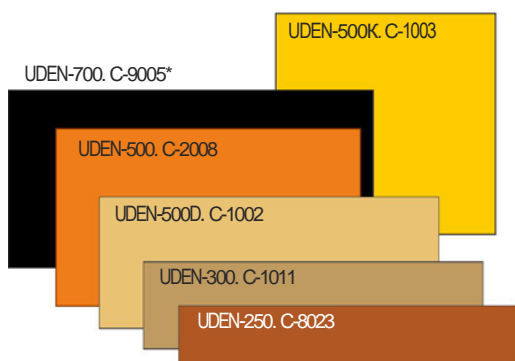

Dizajn IR ogrevalni paneli - Klasik linija

Občutite različnost barv in odtenkov in izberite najprimernejšo, ki ustreza vaši notranjosti stanovanja.

Stenski IR ogrevalni paneli

UDEN-700
UDEN-500
UDEN-500D

UDEN-500K
UDEN-300
UDEN-250

Stropni IR ogrevalni paneli

UDEN500P