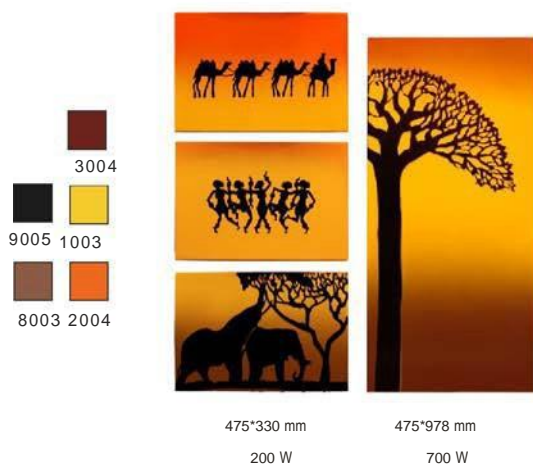

Kvadriptih

Africa

475*330 mm

200 W

475*978 mm

700 W

Kvadriptih - moč 1.4 kW