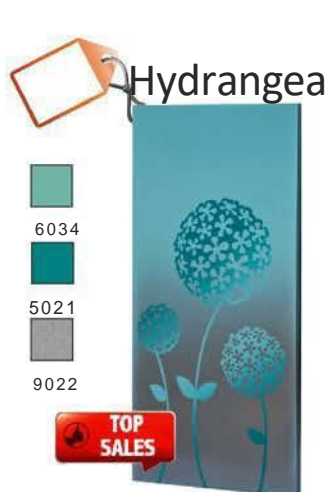

Dizajn IR ogrevalni paneli Image linija