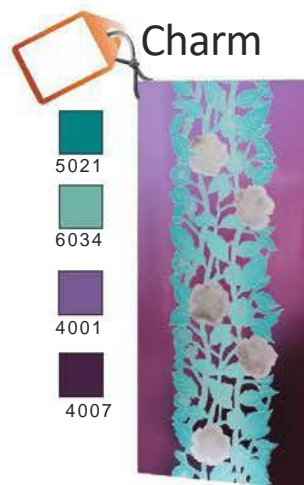

Dizajn IR ogrevalni paneli Image linija