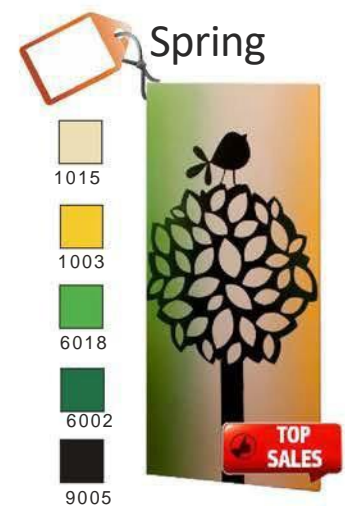

Dizajn IR ogrevalni paneli Image linija