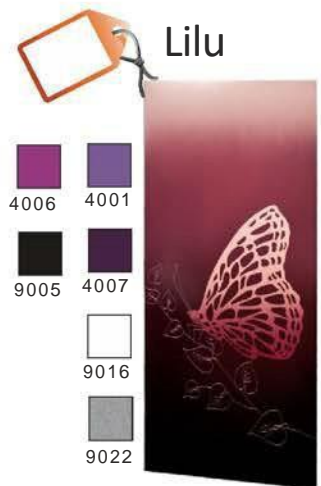

Dizajn IR ogrevalni paneli Image linija