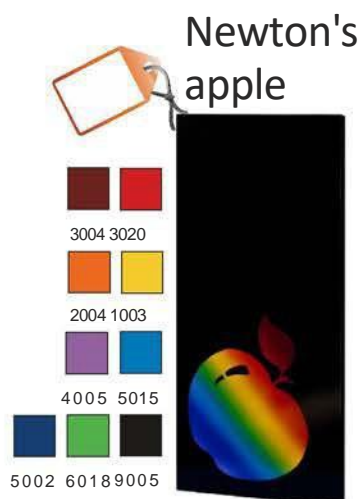

Dizajn IR ogrevalni paneli Image linija