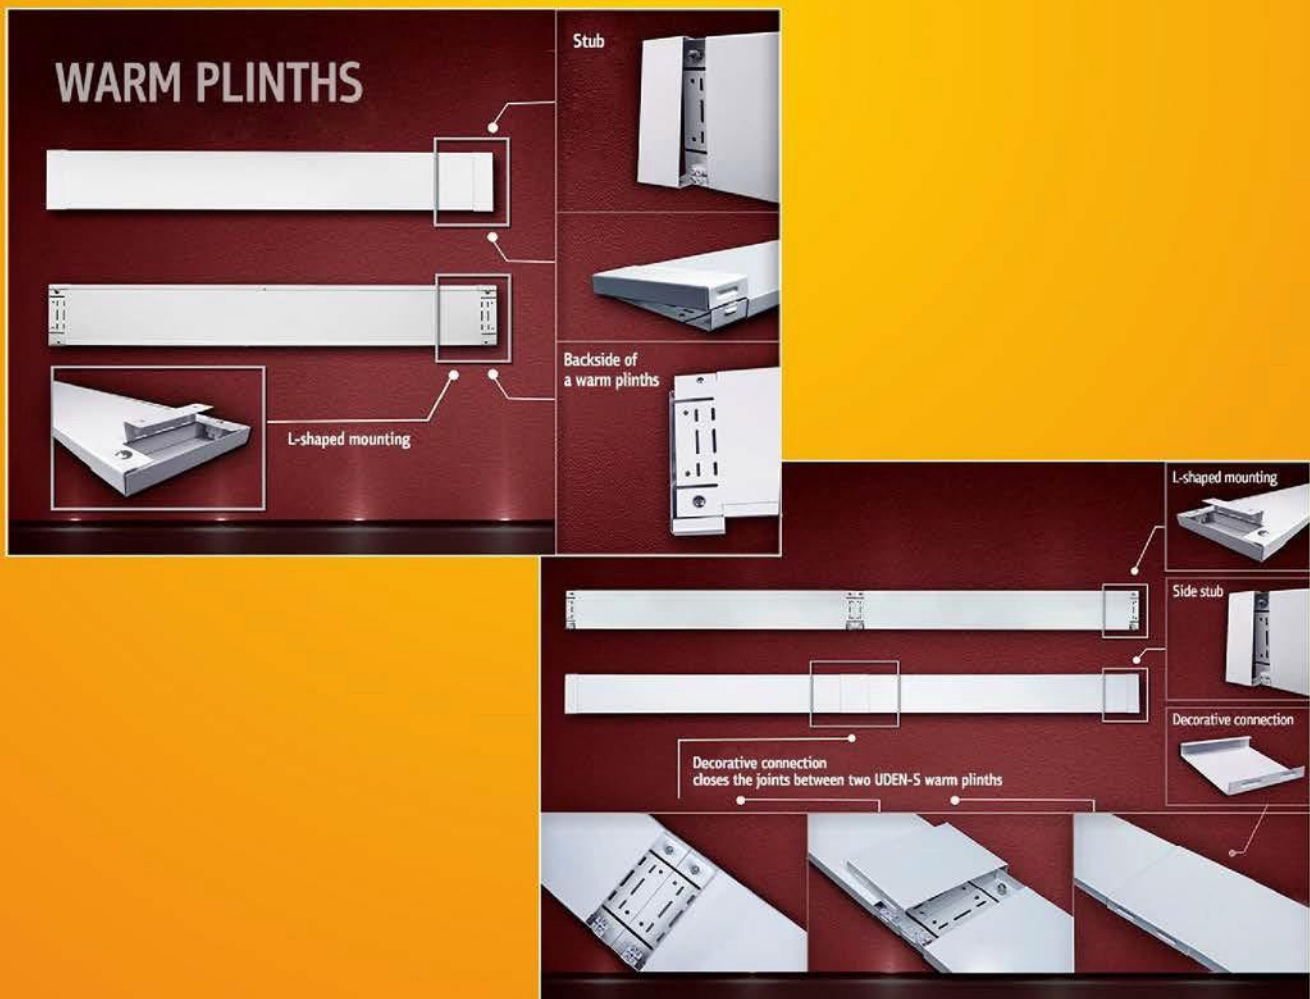

**UDEN "universal"** – je vsak UDEN-S grelnik opremljen s kablom dolžine 2 m in vtičnico. Vsak model iz naše ponudbe se lahko dobavi v verziji "universal".

# Stropni IR ogrevalni paneli

Model:	<b>UDEN-500P</b>
Nominalna moč (watt):	450-525 W
Napetost (volti):	220-230 V
Dimenzija z montažo:	
širina	594 mm
dolžina	594 mm
globina	35 mm
Ogrevani volumen V:	20-25 m <sup>3</sup>
Ogrevana površina h=2,5m:	8-10 m <sup>2</sup>
Temperatura. na površini:	90±5 C°
Teža:	8,0 kg
Način montaže:	stropni

# IR ogrevalne talne letvice

Model:	<b>UDEN-100</b>	<b>UDEN-150</b>	<b>UDEN-200</b>
Nominalna moč (watt):	90-105 W	135-157 W	180-210 W
Napetost (volti):	220-230 V	220-230 V	220-230 V
Dimenzija z montažo:			
širina	130 mm	130 mm	130 mm
dolžina	498 mm	750 mm	998 mm
globina	35 mm	35 mm	35 mm
Ogrevani volumen V:	3,5 – 5 m <sup>3</sup>	5 - 7,5 m <sup>3</sup>	7,5 – 10 m <sup>3</sup>
Ogrevana površina h=2,5m:	1,4 – 2 m <sup>2</sup>	2 – 3 m <sup>2</sup>	3 – 4 m <sup>2</sup>
Temperatura. na površini:	80±5 C°	80±5 C°	80±5 C°
Teža:	2,0 kg	3,0 kg	3,5 kg
Način montaže:	stenski	stenski	stenski