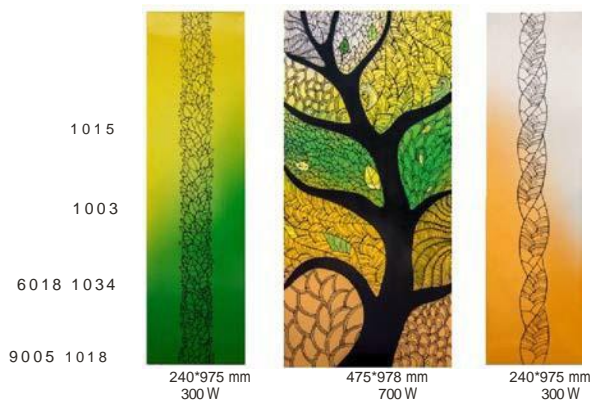

Autumn blues

240*975 mm
300 W

475*978 mm
700 W

240*975 mm
300 W

Triptih - moč 1.3 kW