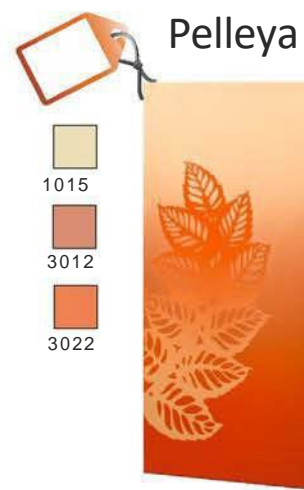

Dizajn IR ogrevalni paneli Image linija